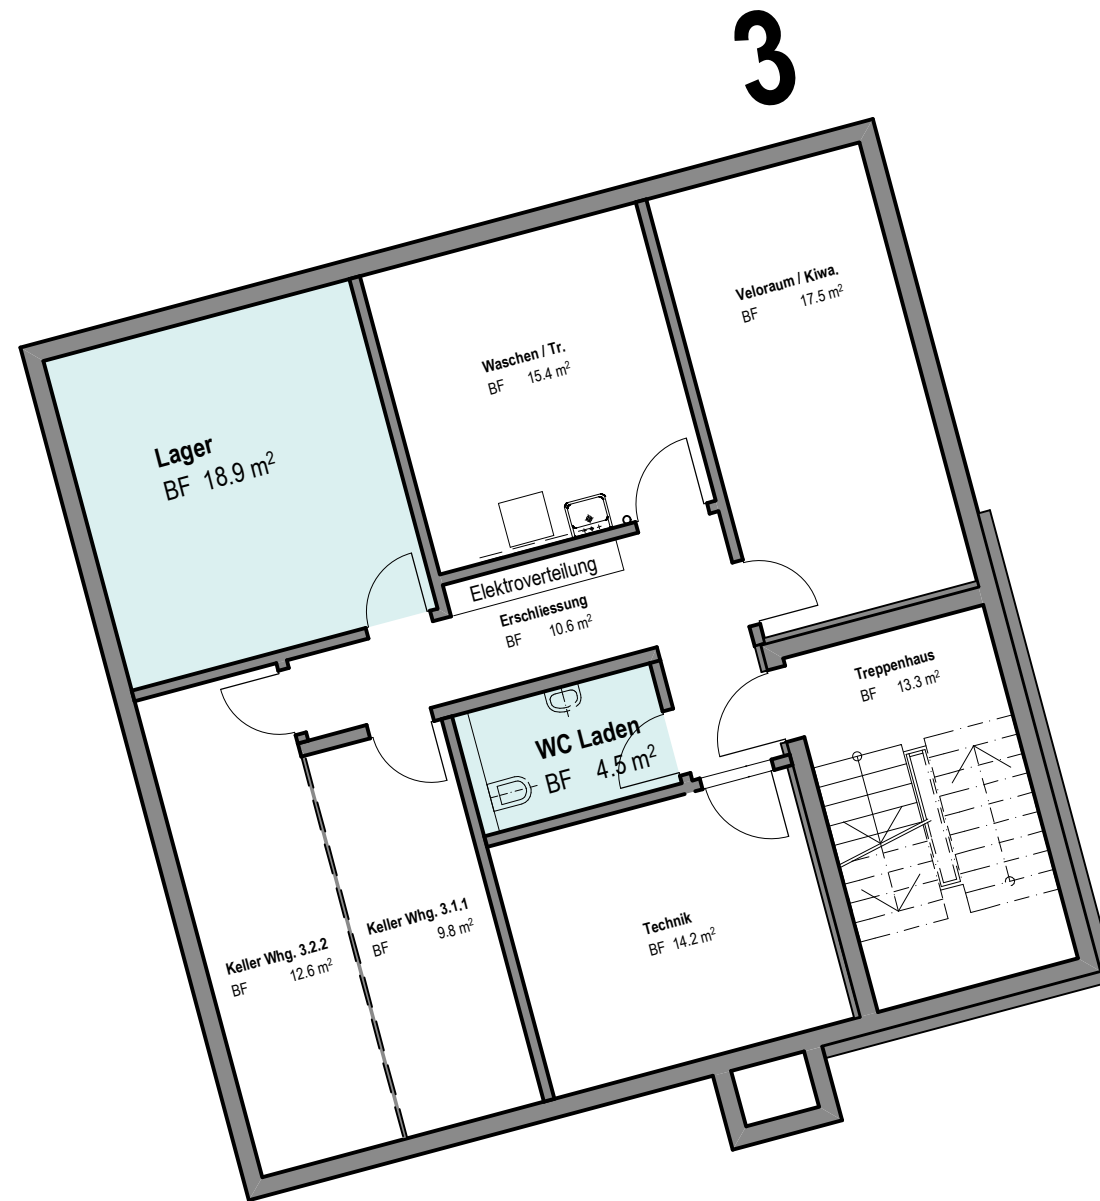

www.kaufmannpartner.ch

kaufmann & partner ag
 a r c h i t e k t e n

Architekten SIA

TMHW Wohnen 'Tischmacherhof', 8854 Galgenen

115 Lagerfläche UG Haus 3

28. Januar 2010 AQ 1:100